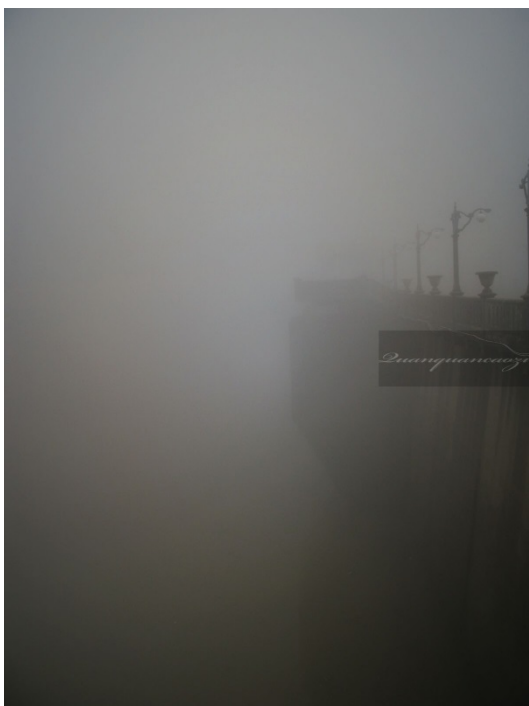

曹璇攝影作品

沉醉不知歸

迷途

海上仙山屬使君

廢橋

雲深不知處